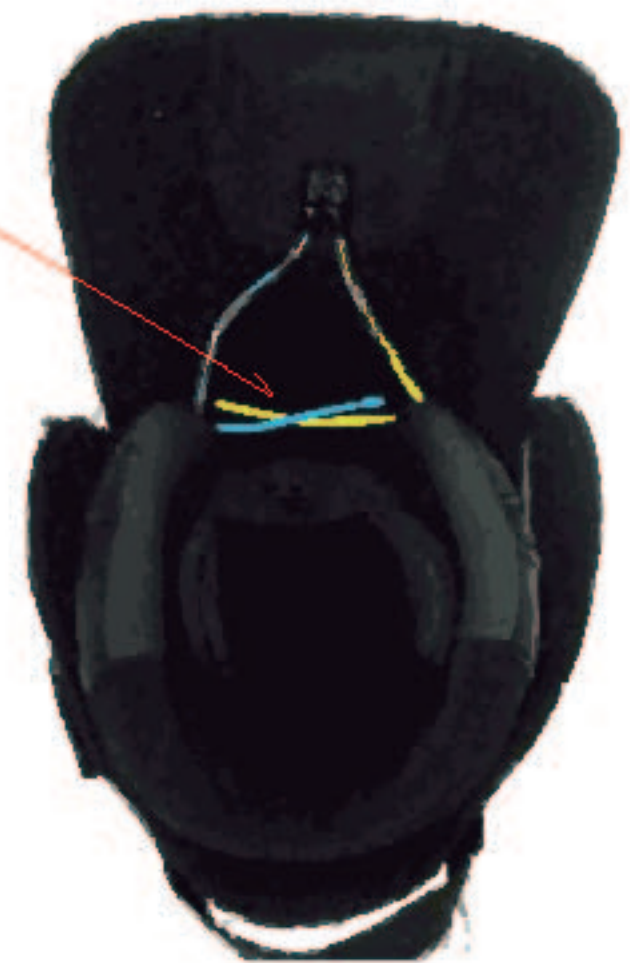

### EIGHTFIT SYSTEM

とにかく簡単！！

- インナーとアウターを 1 アクションで締め付け
- 締め方が解りやすい
- 甲部とスネ部の締め別けが可能
- 締めるのに、強い力は不必要
- 履きやすく脱ぎやすい

同時に  
インナーブーツも  
締め付け！！

 **EIGHTFIT SYSTEM**  
**EASY SHOELACE LOCK**  
for snowboard

## 一本のヒモで、スネ・甲・インナー同時に締め付け！！

-  スネ側締め付
-  甲側締め付

ヒモをアウターのタンを貫通させ、インナーブーツへ

**ここが特許！！**

国内特許取得済み

※1 ヒモの纏みこみ方も、特許申請中  
※2 米国、韓国 特許申請中

インナー締め付けも同時に

**EIGHT FIT SYSTEM**

**EIGHTFIT SYSTEM**

**EASY SHOELACE LOCK**

**for snowboard**

■ EIGHTFIT SYSTEM の 8 つのコンセプト

- ① EASY ENTRY
- ② EASY FASTEN
- ③ EASY LOCK
- ④ EASY RIDE
- ⑤ EASY TAKE OFF
- ⑥ EXCITING !
- ⑦ EXCELLENT !!
- ⑧ EVERYBODY OK !!!